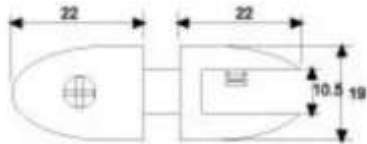

€ 4,35

reg003oro 12mm- reggi mensola oro 2 fori di fissaggio spess.10-12

€ 5,22

reg004cr- coppia reggi mensole cromo spess. 8-10mm € 3,48

tuc nero 5 cm- reggi mensola nero satinato lungh. 5cm

€ 4,35

tuc-cr 5 cm- reggimensola cromo lungh. 5cm