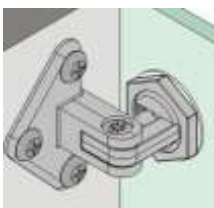

cer023sa- cerniera satinata spess. Da 4 a 6mm-€ 3,65